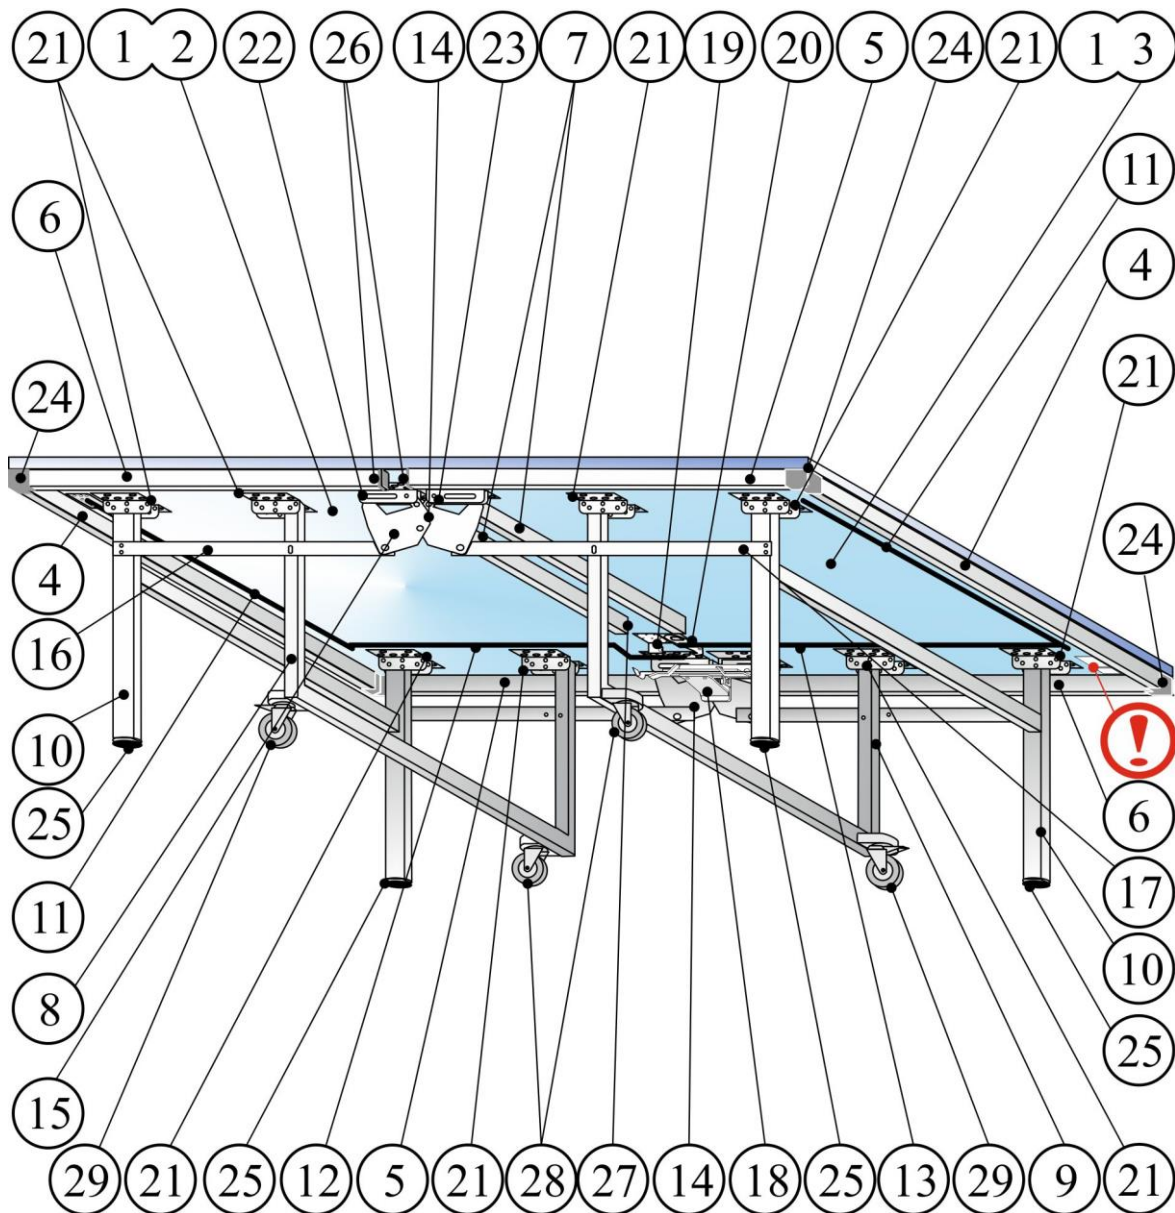

# Ersatzteile / spare parts

tus41174-40 Butterfly Centrefold 25 S mit grüner 25 mm F1-Oberfläche  
 tus41174-41 Butterfly Centrefold 25 S mit blauer 25 mm F1-Oberfläche

1 / 8

Nettopreis/net price

**Seriennummer bitte bei Bestellung angeben!**